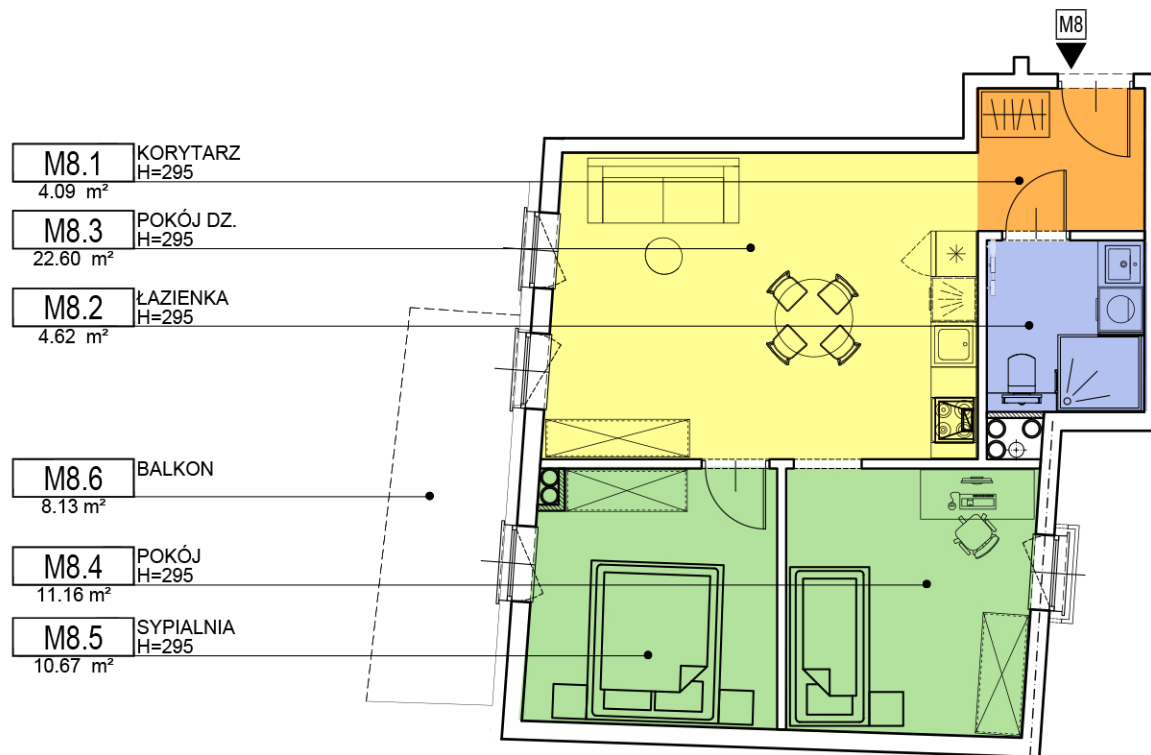

Ul. Prosta 8
41-209 Sosnowiec

NR	NAZWA POMIESZCZENIA	POSADZKA	POW. [m ²]
MIESZKANIE NR "M8"			
M8.1	KORYTARZ	plytki gresowe	4.09
M8.2	ŁAZIENKA	plytki gresowe	4.62
M8.3	POKÓJ DZIENNY Z ANEKSEM KUCHENNYM	plytki gresowe / panele drewniane	22.60
M8.4	POKÓJ	panele drewniane	11.16
M8.5	SYPIALNIA	panele drewniane	10.67
POWIERZCHNIA UŻYTKOWA			53.14
M8.6	BALKON	plytki gresowe	8.13