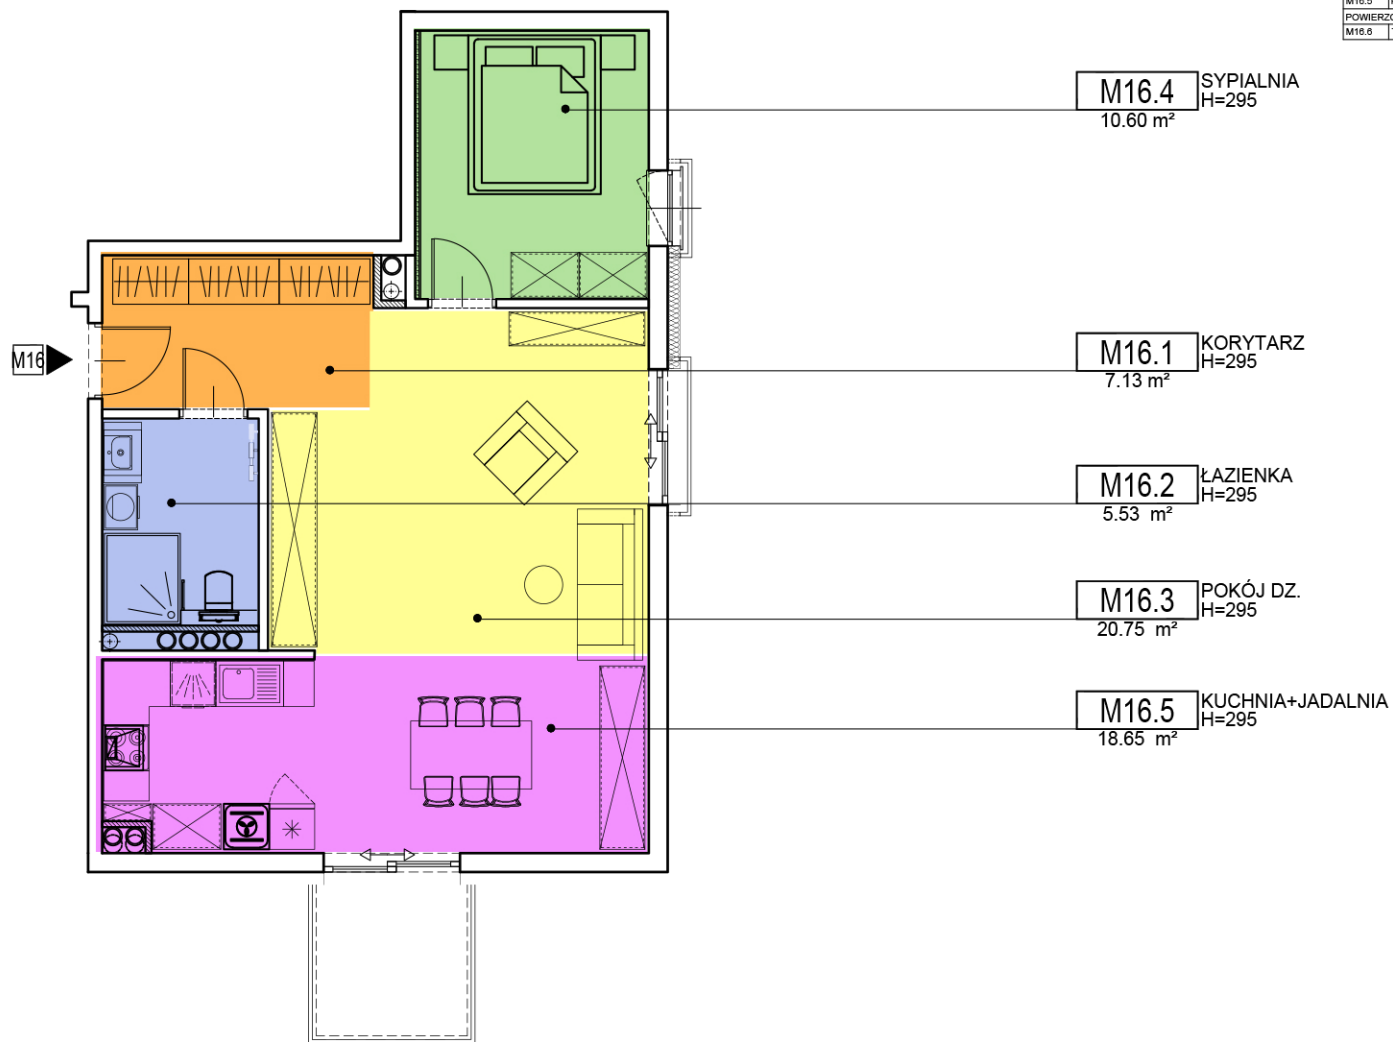

Ul. Prosta 8
41-209 Sosnowiec

NR	NAZWA POMIESZCZENIA	POSADZKA	POW. [m ²]
MIESZKANIE NR "M16"			
M16.1	KORYTARZ	plytki gresowe	7.13
M16.2	ŁAZIENKA	plytki gresowe	5.53
M16.3	POKÓJ DZIENNY	plytki gresowe / panele drewniane	20.75
M16.4	SYPIALNIA	panele drewniane	10.60
M16.5	KUCHNIA + JADALNIA	plytki gresowe	18.66
POWIERZCHNIA UŻYTKOWA			62.66
M16.6	TARAS	plytki gresowe	4.01